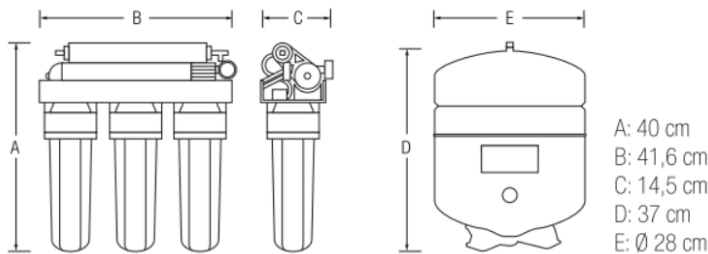

REVERSE OSMOSIS 5 STAGES MOD. EUR-35

REFERENCE: GS100035 EAN: 8436023843140

- Great quality-price ratio.**
- Filter with one gasket.**
- Without electricity.**

Technical Data

Pressure	3 bar min. – 5 bar max.
Max production	150 L / Day
Tank Capacity	8 Liters
Rejected water per L produced	5 - 6 Liters
Maintenance	Change cartridge every 12 months

Dimensions:

Conditioning: 1 unit

SERVICIO TÉCNICO NACIONAL **93 783 33 92**

Siganos en:

www.bbagua.com

* Las imágenes que se muestran pueden diferir del producto.